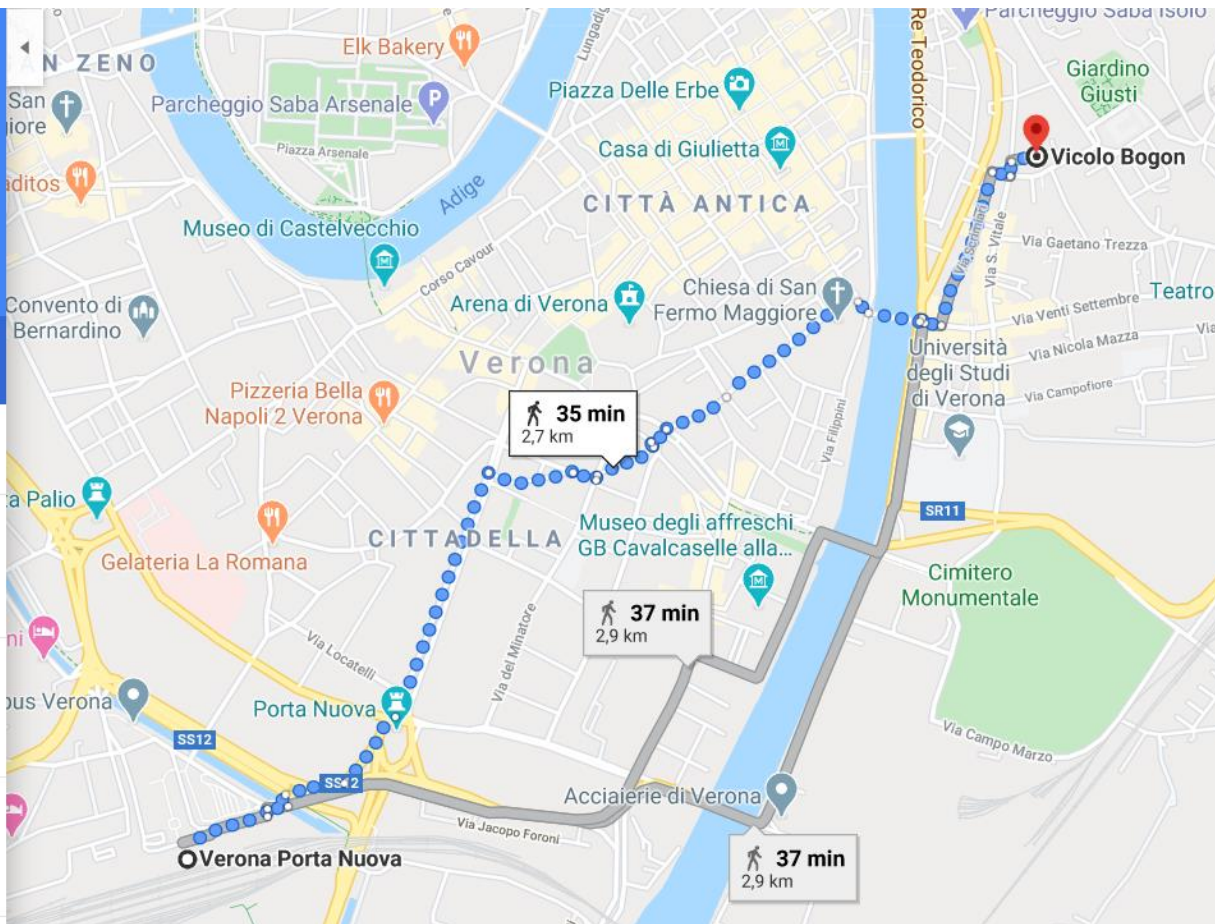

A piedi dalla Stazione FS Verona Porta Nuova a vicolo Bogon

Verona Porta Nuova, 37138 Verona VR

Vicolo Bogon, 37129 Verona VR

Aggiungi destinazione

OPZIONI

Invia indicazioni stradali al tuo telefono

tramite Corso Porta Nuova 35 min
2,7 km
[DETTAGLI](#)

tramite Lungadige Galtarossa 37 min
2,9 km

tramite Via Franco Faccio 37 min
2,9 km